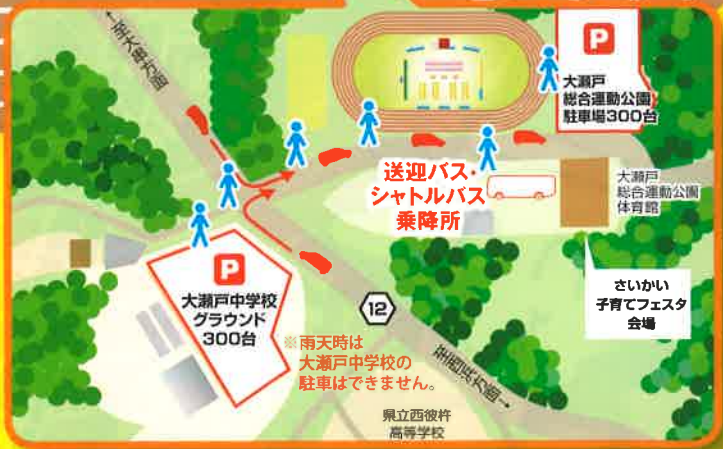

大ヒット曲『氷雨』でお馴染み!

西海大鍋まつり 会場&周辺MAP

メインステージ

会場は大瀬戸総合運動公園!
広々会場で
でっかくお待ちして
おります!

姉妹都市ブース
(広尾町・西都市)

総合案内所

西海市ブース

大島西面方面

西彼方面

白似田	総合運動公園	総合運動公園	白似田
8:30	→	9:20	13:00 → 13:50
10:10		11:00	16:00 → 16:50

西海町方面

丹納	総合運動公園	総合運動公園	丹納
8:10	→	9:20	13:00 → 14:10
10:00		11:10	16:00 → 17:10

※無料送迎バスの詳細については、広報さいかい10月号
もしくは西海市ウェブサイトでご確認ください。

当日は会場周辺の混雑が予想されます。
無料送迎バスをご利用ください。

クイズラリー回答用紙

答えを書いて
総合案内所まで
お持ちください!

- ① 大島町
- ② 西彼町
- ③ 西海町
- ④ 崎戸町
- ⑤ 大瀬戸町

抽選場所/総合案内所

会場5カ所にクイズパネルを設置! 全部答えた方には西海市の豪華特産品などが当たるチャンス!