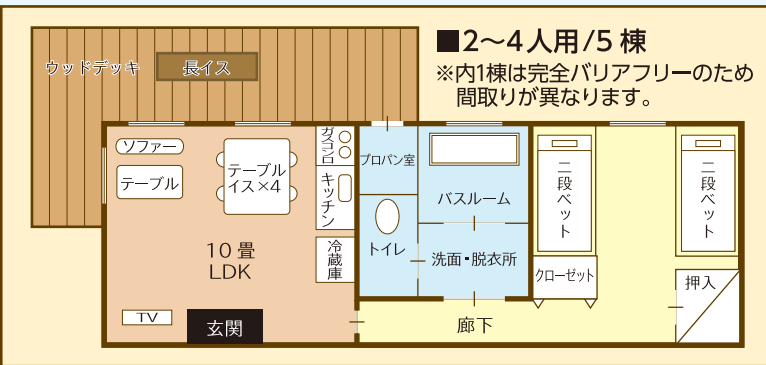

伊佐ノ浦コテージ

湖畔を望むコテージ
ここは森の中の水辺のリゾート

ISANOURA COTTAGE

コテージ (全7棟)

■2~4人用 / 5棟 (内1棟は完全バリアフリー)

■4~8人用 / 2棟

◎1棟料金

	2~4人用	4~8人用
1泊	1棟 13,200円	1棟 22,000円
2泊	1棟 26,400円	1棟 44,000円
3泊以上	11,000円 × 宿泊数	17,600円 × 宿泊数

土曜日、祝祭日前日及び 4/28 ~ 5/6、7/21 ~ 8/31、12/25 ~ 1/7、3/25 ~ 4/6

	2~4人用	4~8人用
1泊	1棟 15,800円	1棟 26,400円
2泊	1棟 31,600円	1棟 52,800円
3泊以上	13,200円 × 宿泊数	21,100円 × 宿泊数

◎管理費 / 1人につき 1,320円 (4歳以上)

※長期滞在の場合など、お客様のご要望により清掃作業を行うときは、料金が加算されます。

◎設備・備品

キッチン・バス・トイレ・冷暖房・定員分の寝具・テレビ
冷蔵庫・電子レンジ・トースター・炊飯器・電気ポット
ガスコンロ・調理道具一式・食器類・フェイスタオル
バスタオル・ボディソープ・リンスインシャンプー
歯ブラシ・シェーバー・ドライヤー

※食材・調味料はありません