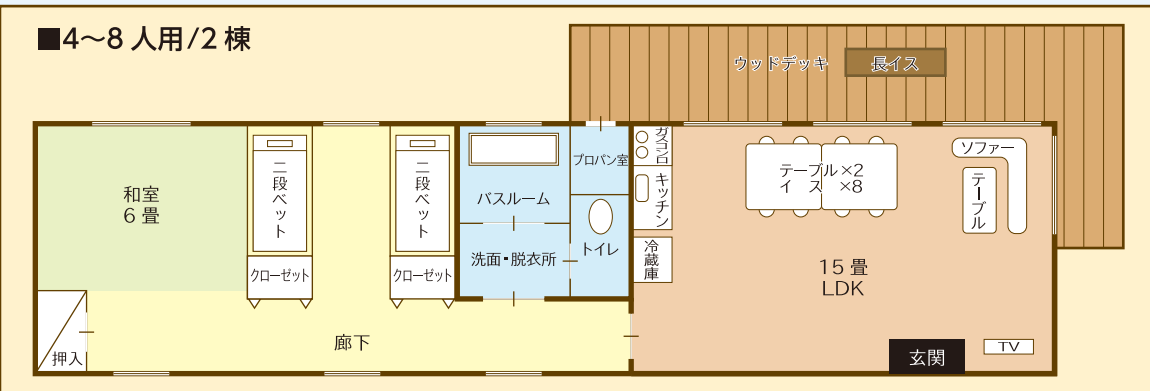

伊佐ノ浦コテージ

湖畔を望むコテージ
ここは森の中の水辺のリゾート

ISANOURA COTTAGE

コテージ (全7棟)

■2~4人用 / 5棟 (内1棟は完全バリアフリー)

■4~8人用 / 2棟

◎1棟料金

	2~4人用	4~8人用
1泊	1棟 13,200円	1棟 22,000円
2泊	1棟 26,400円	1棟 44,000円
3泊以上	11,000円 × 宿泊数	17,600円 × 宿泊数

土曜日、祝祭日前日及び 4/28 ~ 5/6、7/21 ~ 8/31、12/25 ~ 1/7、3/25 ~ 4/6

	2~4人用	4~8人用
1泊	1棟 15,800円	1棟 26,400円
2泊	1棟 31,600円	1棟 52,800円
3泊以上	13,200円 × 宿泊数	21,100円 × 宿泊数

◎管理費 / 1人につき 1,320円 (4歳以上)

※長期滞在の場合など、お客様のご要望により清掃作業を行うときは、料金が加算されます。

◎設備・備品

キッチン・バス・トイレ・冷暖房・定員分の寝具・テレビ
冷蔵庫・電子レンジ・トースター・炊飯器・電気ポット
ガスコンロ・調理道具一式・食器類・フェイスタオル
バスタオル・ボディソープ・リンスインシャンプー
歯ブラシ・シェーバー・ドライヤー

※食材・調味料はありません